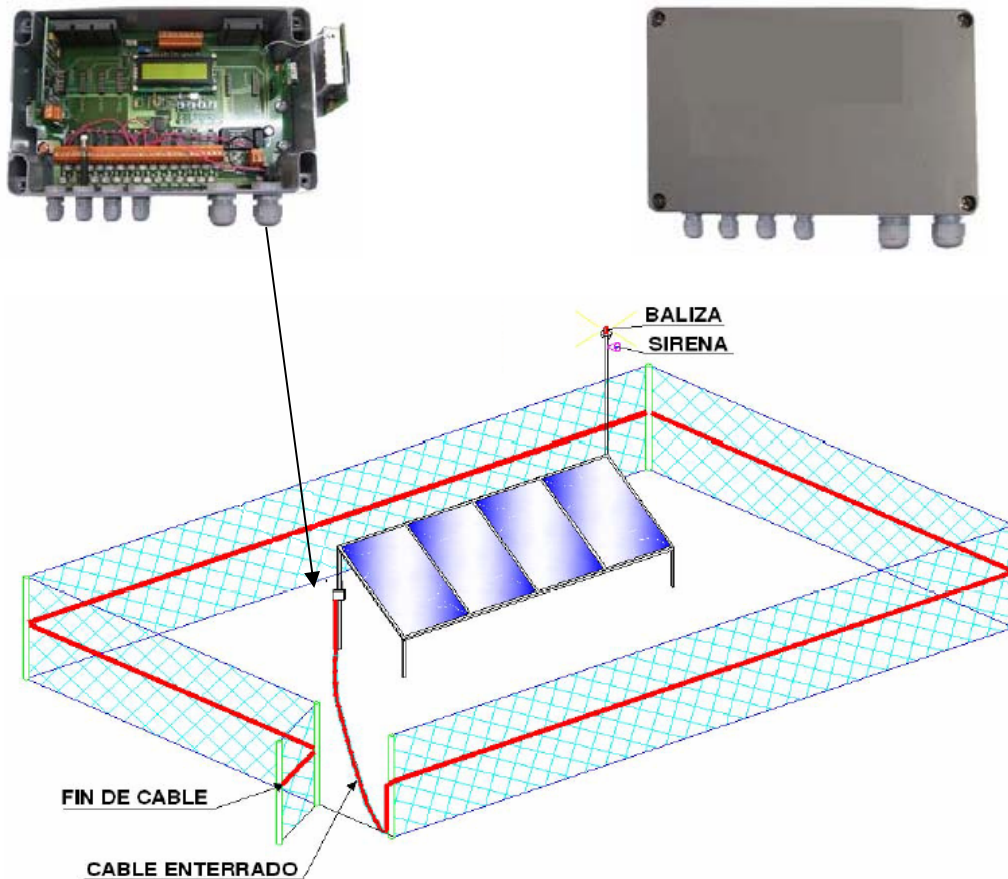

TECNOLOGIA
Y DISEÑO S.A.

EQUIPO DE PROTECCIÓN PERIMETRAL DE MUY ALTA FIABILIDAD

CONTROL DE SEGURIDAD PERIMETRAL DE CAMPOS SOLARES, INSTALACIONES INDUSTRIALES, ALMAZARAS, ETC.

Funciona con cable microfónico. Capta cualquier manipulación de la valla, como cortes, golpes fuertes, trepar de una persona o corte en el cable. Ampliamente utilizado en instalaciones militares.

- Cada central permite la conexión de hasta 4 zonas de 150 metros cada una y 4 interruptores exteriores. Las centrales pueden enlazarse para controlar perímetros de varios kilómetros.
- Incluye salidas para sirena, baliza y otras aplicaciones.
- Llama hasta a 6 números de móviles diferentes en caso de alarma y envía un SMS.
- Permite la conexión y desconexión a través del móvil.
- Permite conocer el estado de la alarma a través del móvil.
- Permite ver fecha y hora de las últimas cinco entradas en el recinto protegido para labores de mantenimiento.
- Permite ver las últimas cinco alarmas (hora, fecha y zona).
- Avisa a través del móvil en caso de fallo de alimentación o manipulación del equipo.
- Permite cambios en programación y sensibilidad a través del móvil.
- Precio competitivo.